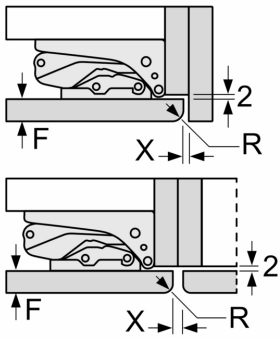

### Medföljande tillbehör

- 1 x Istärningsfack

**Serie 4, 177.2 x 55.8 cm, Platta  
gångjärn  
GIN81VEE0**

Mått i mm

Mått i mm

**Maxtillåten stomfrontvikt**

Monterade skåpluckor som överskrider tillåten vikt kan skada gångjärnen och påverka funktionen.

T: enhetshöjd inklusive Gångjärn i mm:	odämpat gångjärn, Lucka i kg:	dämpat gångjärn, Lucka i kg:
1500-1750	22	22

Mått i mm  
 Rekommenderat spaltmått för plattgångjärn

F	R	X
16-19	0-3	2,5
20	0-1	3
	2-3	2,5
21	0-1	3
	2-3	2,5
22	0	4
	1	3,5
	2-3	3