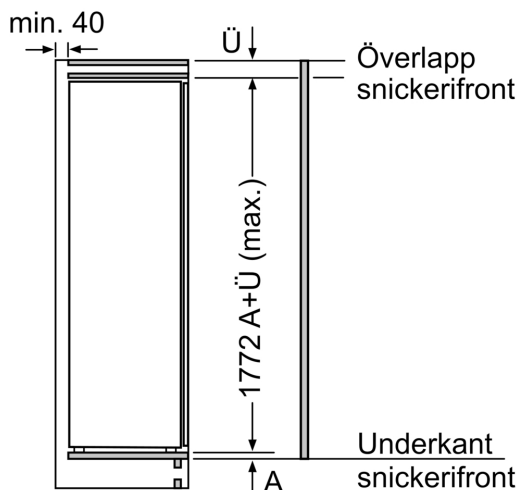

### Mått

- Mått: H 177 x B 56 x D 55 cm
- Nischmått (H x B x T): 177.5 cm x 56.0 cm x 55.0 cm

### Medföljande tillbehör

- 1 x Istärningsfack

**Serie 4, 177.2 x 55.8 cm, Platta  
gångjärn  
GIN81VEE0**

Mått i mm

Mått i mm

**Maxtillåten stomfrontvikt**

Monterade skåpluckor som överskrider tillåten vikt kan skada gångjärnen och påverka funktionen.