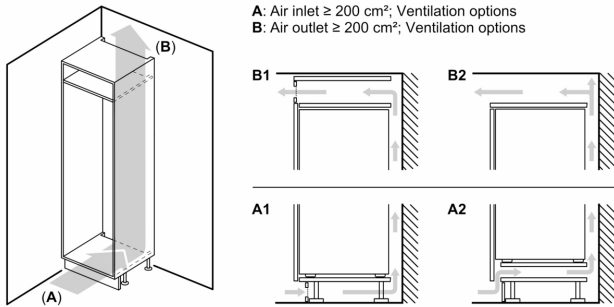

**Serie 4, 177.2 x 55.8 cm, Platta
gångjärn
GIN81VEE0**

Mått i mm