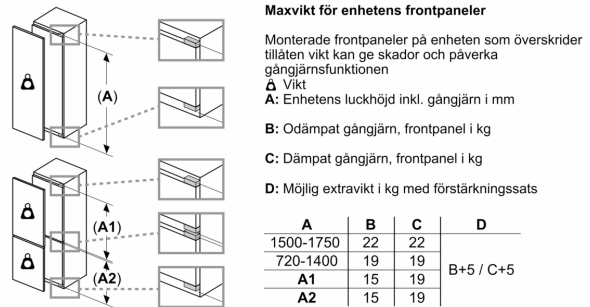

**Serie 4, 177.2 x 55.8 cm, Platta
gångjärn
GIN81VEE0**

Mått i mm