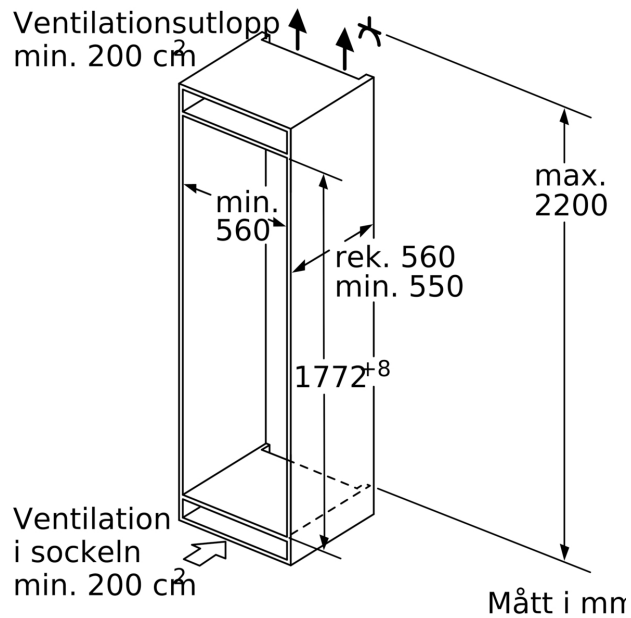

### Mått

- Mått: H 177 x B 56 x D 55 cm
- Nischmått (H x B x T): 177.5 cm x 56.0 cm x 55.0 cm

### Medföljande tillbehör

- 1 x Istärningsfack

**Serie 4, 177.2 x 55.8 cm, Platta  
gångjärn  
GIN81VEE0**

Mått i mm

Mått i mm

**Maxtillåten stomfrontvikt**

Monterade skåpluckor som överskrider tillåten vikt kan skada gångjärnen och påverka funktionen.