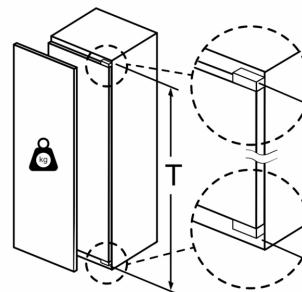

### Mått

- Mått: H 177 x B 56 x D 55 cm
- Nischmått (H x B x T): 177.5 cm x 56.0 cm x 55.0 cm

### Medföljande tillbehör

- 1 x Istärningsfack

**Serie 4, 177.2 x 55.8 cm, Platta  
gångjärn  
GIN81VEE0**

Mått i mm

Mått i mm

**Maxtillåten stomfrontvikt**

Monterade skåpluckor som överskrider tillåten vikt kan skada gångjärnen och påverka funktionen.