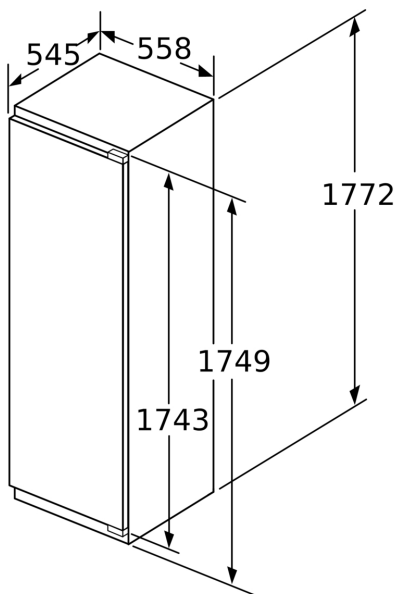

**Serie 4, 177.2 x 55.8 cm, Platta
gångjärn
GIN81VEE0**

Mått i mm